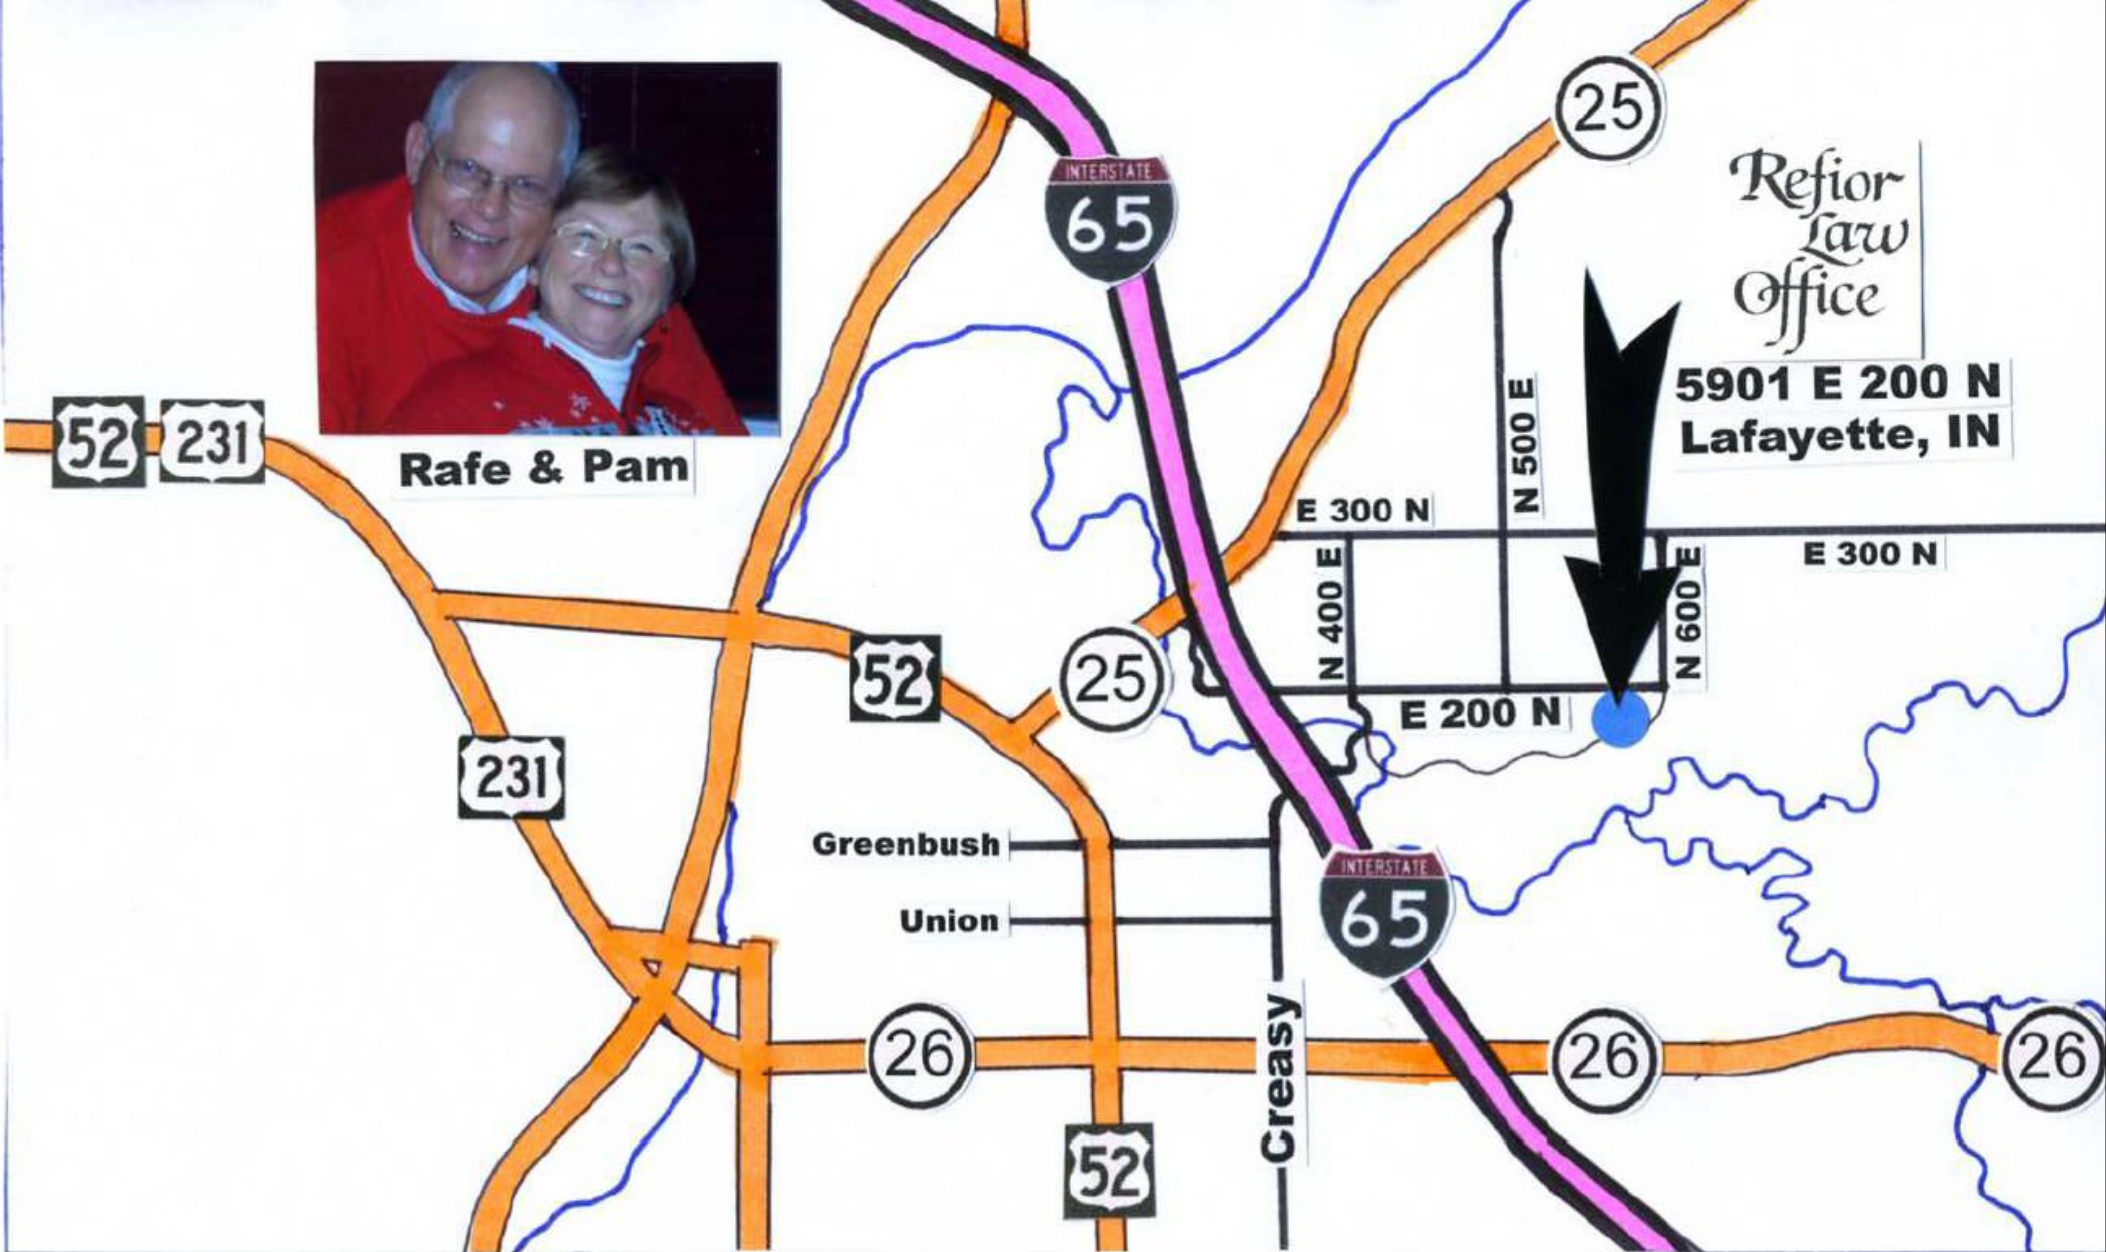

Rafe & Pam

*Refior
Law
Office*

**5901 E 200 N
Lafayette, IN**

52 231

52

25

231

Greenbush

Union

26

52

Creasy

26

26

25

**INTERSTATE
65**

**INTERSTATE
65**

E 300 N

N 500 E

N 400 E

E 300 N

E 200 N

N 600 E